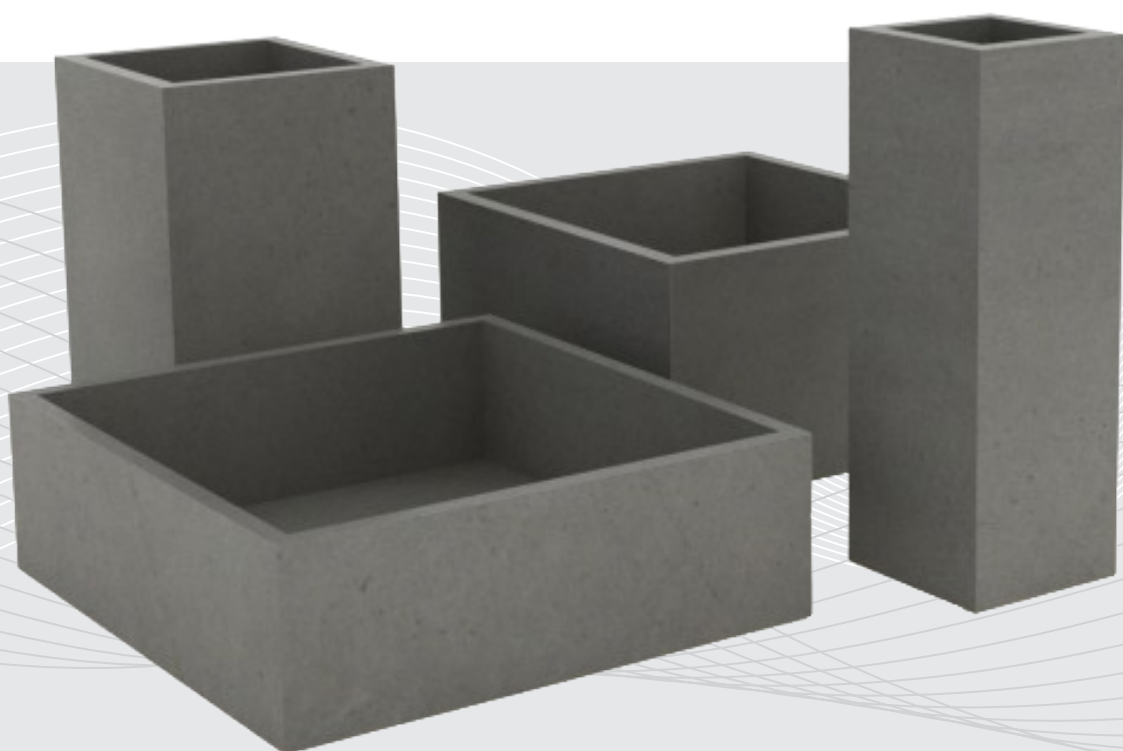

JARDINIÈRES

Ensemble jardinières finition Gravillons

Jardinière Thèbes finition Crépi sable

JARDINIÈRES EN **BETON ARME**, 3 MODES DE FINITION, ANGLES VIFS CHANFREINÉS, PIEDS ET TRAITEMENT ANTIGRAPHITTI EN OPTION

Jardinière Ahmosis finition Gravillons

Jardinière Mykérinos finition Gravillons GL 821

Jardinière Cheops finition Couleur

Finitions disponibles

Crépi sable

Couleur

Gravillons

Forme	Référence	Diam (cm)	Haut (cm)	Poids (kg)	Option
Ronde	Taousert	37	28	35	antigraphtti
	Kamosé	47	45	90	antigraphtti
	Manéthon	59	45	135	antigraphtti
	Thèbes	70	70	200	antigraphtti
	Chéops	90	70	340	antigraphtti
	Thoutmôsis	115	50	420	antigraphtti
	Cléopâtre	115	80	600	antigraphtti
	Mykérinos	135	51	600	antigraphtti
	Ahmosis	165	51	800	antigraphtti
	Pieds (3 de forme ronde)		10	15	antigraphtti

Jardinière Menes finition Gravillons GL 403

Ensemble jardinières finition béton couleur

**JARDINIÈRES EN BETON ARME,
4 MODES DE FINITION,
ANGLES VIFS CHANFREINES,
PIEDS ET TRAITEMENT
ANTIGRAPHITTI EN OPTION**